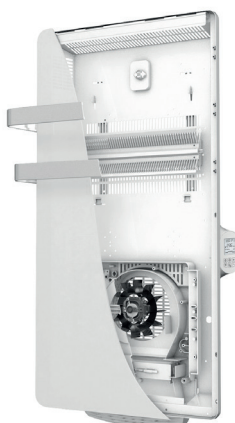

HAYERLAND®

Radiadores toalheiros Hércules

Sinta o conforto no banho.

A nova gama de radiadores Hércules da Haverland foi concebida com um novo sistema de convecção de ar quente que permite secar as suas toalhas rapidamente e aquecer a sua casa de banho em simultâneo. O design elegante foi estudado em conjunto com a mais recente tecnologia, para oferecer um produto de alto desempenho com emissão de calor natural, alta segurança e respeito ao meio ambiente.

Características principais

- Programação 24 horas / 7 dias
- Função "janelas abertas"
- Inclui convector de ar quente (1000W)
- Inclui 2 barras de secagem
- Inclui Kit de acessórios de instalação.
- Com 2 programas pré-configurados de fábrica mais 1 configurável.
- Visor LCD
- Limitador térmico de segurança

Modelo	W	V	Número de barras	Dimensões (mm)
Hércules 15	1500	230	2	550 x 880 x 150

CONVECTOR AR QUENTE

FUNÇÃO "JANELAS ABERTAS"

ÉCRAN LCD

PROGRAMAÇÃO 24H / 7 DIAS